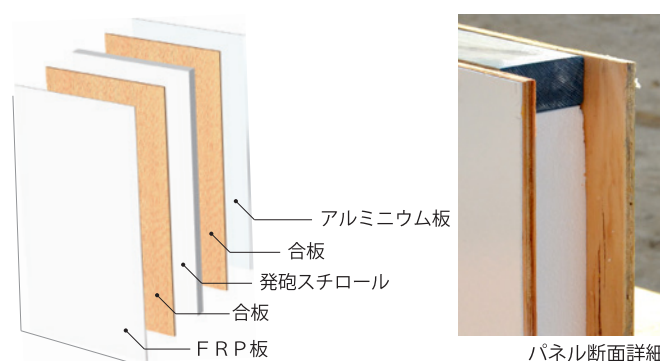

パネル豚舎

パネル豚舎の利点・特長

パネル工法は、パネルに強度を持たせることで柱や梁を最小限に抑え、室内空間を広く確保することができます。また、気密性、断熱性に優れており、燃料費を削減できます。内部は総FRP仕様により耐腐食性に優れ、舎内の洗浄が可能で豚舎内部を清潔に保つことができます。これに加え、鼠の侵入を防ぐことから病気になりやすく、衛生費や薬剤費も削減できるなど、経済性にも優れています。

パネル豚舎内部 (離乳豚舎)