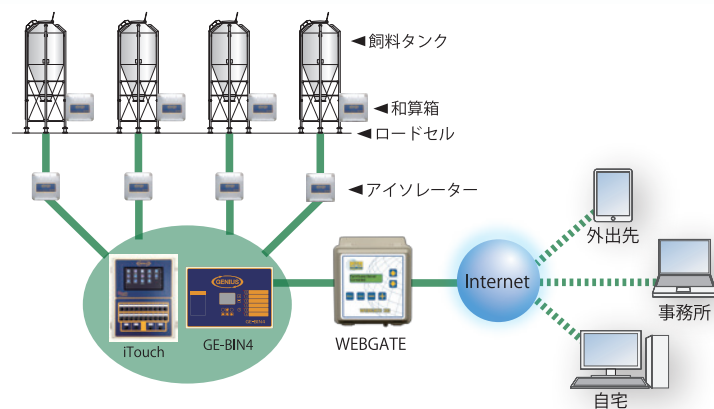

飼料監視のシステム構成