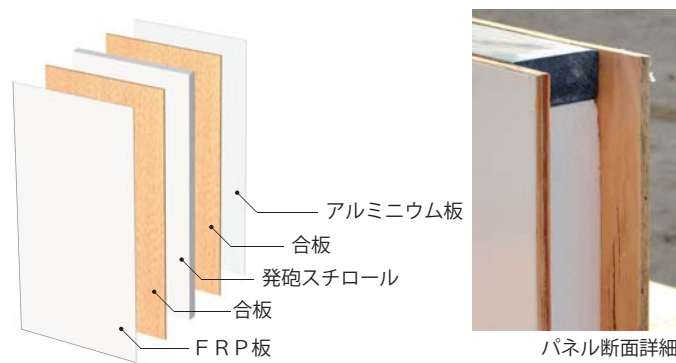

パネル豚舎

パネル豚舎の利点・特長

パネル工法は、パネルに強度を持たせることで柱や梁を最小限に抑え、室内空間を広く確保することができます。また、気密性、断熱性に優れており、燃料費を削減できます。内部は総FRP仕様により耐腐食性に優れ、舎内の洗浄が可能で豚舎内部を清潔に保つことができます。これに加え、鼠の侵入を防ぐことから病気になりやすく、衛生費や薬剤費も削減できるなど、経済性にも優れています。

パネル豚舎内部 (離乳豚舎)